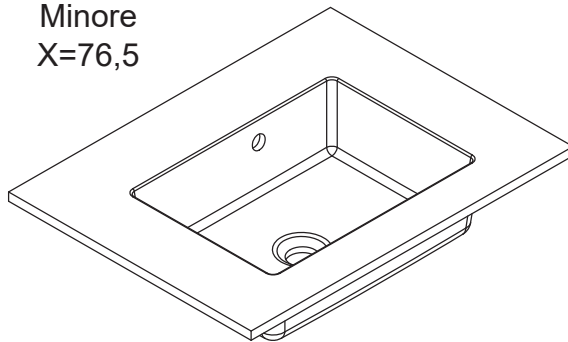

# 1

	4x	2x	4x
	5-500		
	(A)	30010190	5,0-60SU
		(B)	(C)

Minore  
X=76,5

Menuet  
X=63,5

Marcato  
X=63,5

2

3