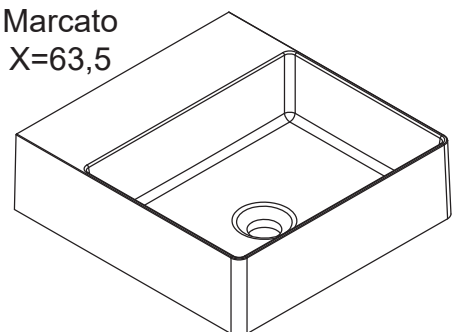

# 1

	4x	2x	4x
	5-500		
	(A)	30010190	5,0-60SU
		(B)	(C)

Minore  
X=76,5

Menuet  
X=63,5

Marcato  
X=63,5

2

3