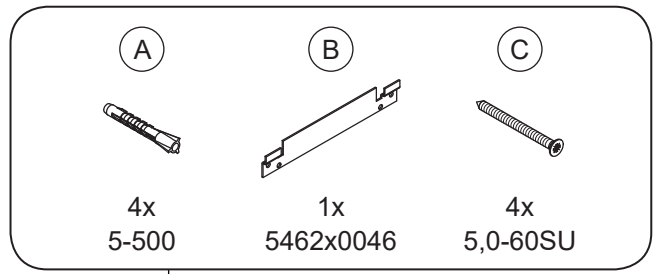

DANSANI
BATHROOM DESIGN

6x
5-500

6x
5,0-60SU

1x
190302581

1x
5462x0046

1x
8413xx000

1

2