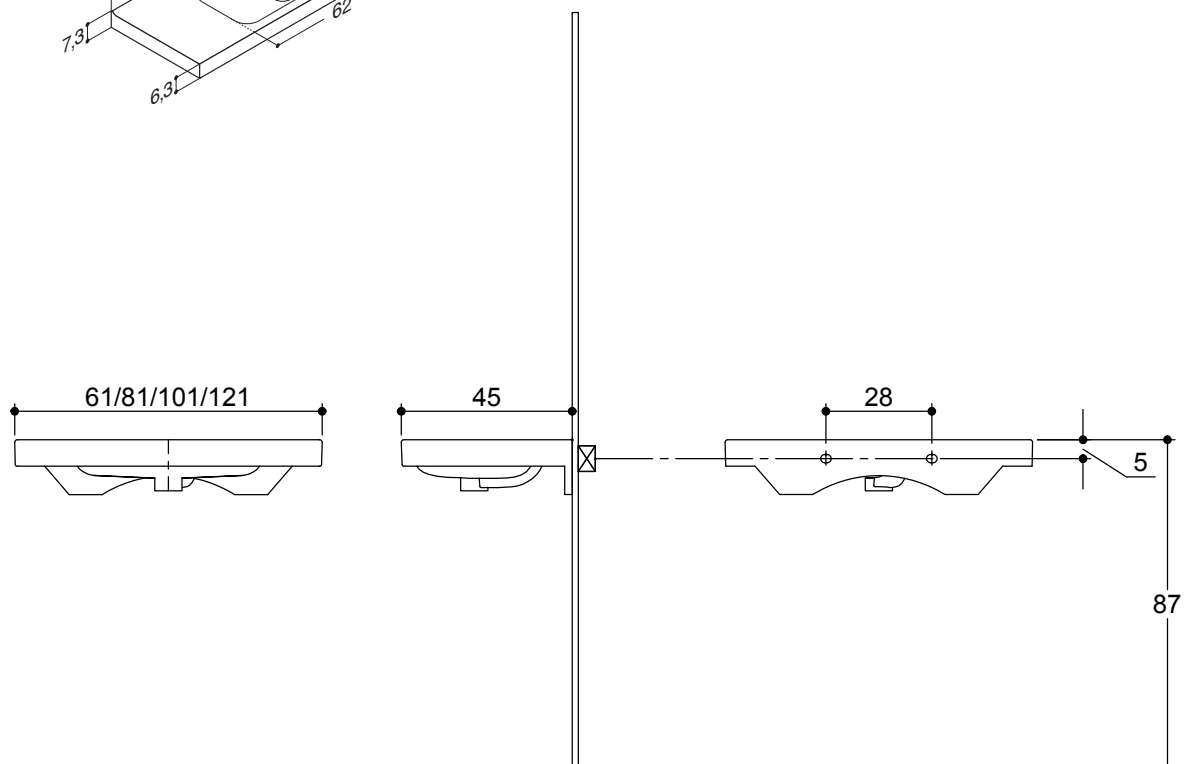

DANSANI®

Installation dimensions

Installationsmål, Installationsmaße

Positioning of wall reinforcement,
Placering af forstærkning i væg, Platzierung einer Wandverstärkung

Zaro

Wash bassin, Vask, Wäsche

A

Menuet