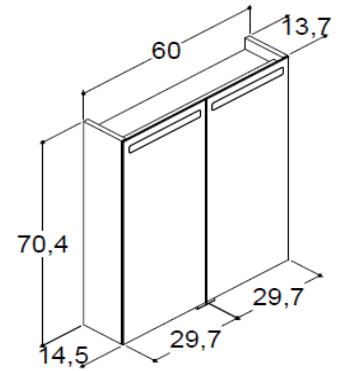

# Dansani Light Measurements

Ver. 00

01.02.2016

Measured by: KIP

<b>Art. no.:</b>	SP-516X-E
<b>Description:</b>	Mirror cabinet with integrated lighting
<b>Light source:</b>	LED

<b>Width in cm</b>	<b>60 cm</b>	
<b>Wattage</b>	9,1 W	
<b>Lumen</b>	745 lm	
<b>Ra value</b>		
<b>Kelvin</b>	3150 K	

Lux values		
Ceiling		
	Closed doors	Open doors
1L 230cm / 0cm	441	
1 230cm / 0cm	747	
1R 230cm / 0cm	437	
Eye		
2L 170 / 30cm	89	
2 170 / 30cm	154	
2R 170 / 30cm	88	
Worktop		
3L 87 / 25cm	3	
3 87 / 25cm	5	
3R 87 / 25cm	3	
Room		
4L 170 / 100cm	47	
4 170 / 100cm	60	
4R 170 / 100cm	47	